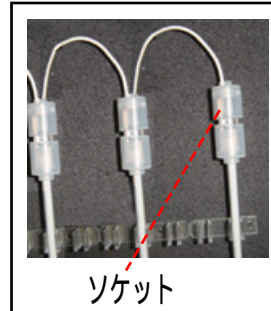

EEFL

管径 2.6mm
管長 300mm・450mm

管径 5mm
管長 450mm・550mm・640mm・770mm・880mm・970mm・1070mm

ソケット接続部分拡大