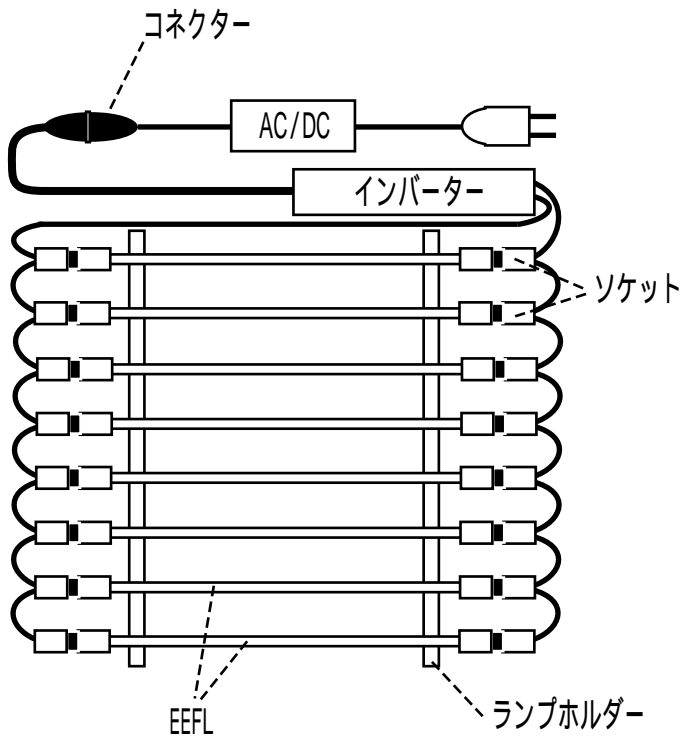

EEFL

管径 2.6mm
管長 300mm・450mm

管径 5mm
管長 450mm・550mm・640mm・770mm・880mm・970mm・1070mm

ソケット接続部分拡大